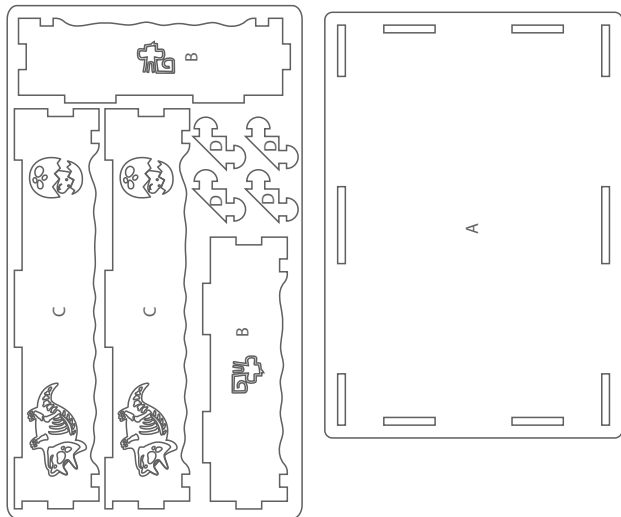

Arma tu caja sin pegamento, para armar y desarmar las veces que quieras, si quieres mantenerlo fijo, puedes pegarlas.
Vierte tus rompecabezas y posteriormente tu bolsa de arena, ¡Y A JUGAR!

Visita nuestro canal de Youtube (Monkits Oficial) donde podrás encontrar video tutoriales para el armado de tus kits y contenido relevante sobre toda la gama de nuestros productos STEAM

Paleontología: Rompecabezas

Siéntete como un Paleontólogo real excavando huesos de dinosaurios únicos y armando tus rompecabezas. ¡Encuentra un Stegosaurus, T- Rex, y un Brachiosaurus!

INSTRUCTIVO

MONKITS

ME-PR Paleontología: Rompecabezas

cantidad	descripción
1	Bolsa de arena
1	Acuarelas
7	Placas de MDF

Este producto contiene piezas pequeñas que ingeridas pueden causar asfixia.
Úsese bajo la supervisión de un adulto