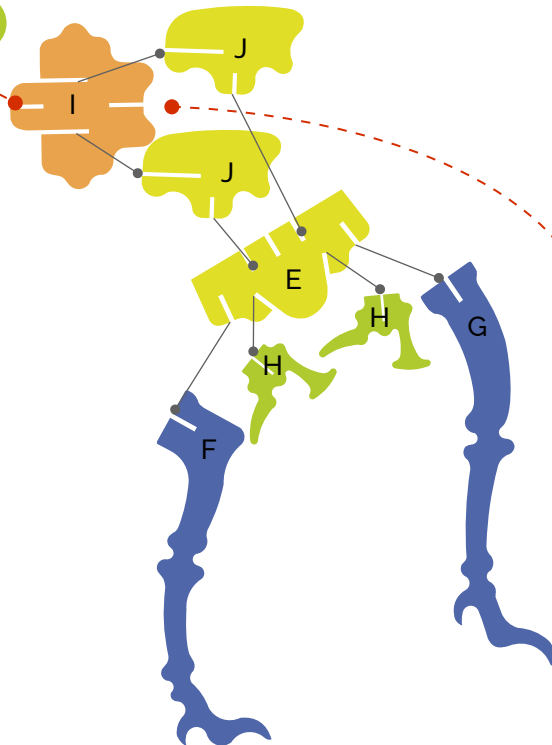

1

C
(órdenalas de mayor a menor)

D
(Coloca pegamento para fijar la pieza)

2

3

4

Recuerda que tus piezas deben embonar para evitar que tu dinosaurio se desarme

T - Rex

Escolar

Es el mayor tiranosáurido conocido y uno de los mayores depredadores conocidos de la Tierra, midiendo hasta 13 metros de largo, 4 metros de altura hasta las caderas, y con pesos estimados entre 6 a 8 toneladas.

INSTRUCTIVO

MONKITS

ME-TR20 T-Rex Escolar

ME-TR20 T-Rex Escolar	
cantidad	descripción
5	Placas de MDF Acualeras
1	

Utiliza el pegamento para fijar bien tus piezas y que tu T-Rex no se pueda desarmar

Visita nuestro canal de Youtube (Monk kits Oficial) donde podrás encontrar video tutoriales para el armado de tus kits y contenido relevante sobre toda la gama de nuestros productos STEAM