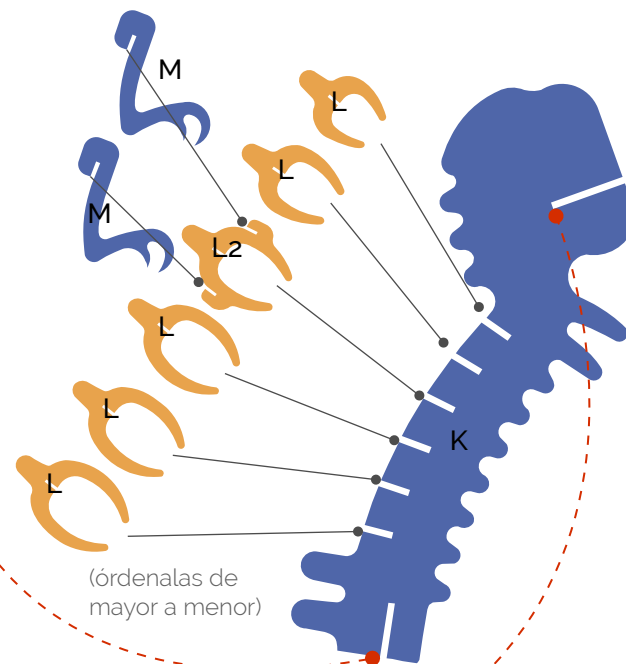

1

C
(órdenalas de mayor a menor)

D
(Coloca pegamento para fijar la pieza)

2

3

4

Recuerda que tus piezas deben embonar para evitar que tu dinosaurio se desarme

T - Rex

Escolar

Es el mayor tiranosáurido conocido y uno de los mayores depredadores conocidos de la Tierra, midiendo hasta 13 metros de largo, 4 metros de altura hasta las caderas, y con pesos estimados entre 6 a 8 toneladas.

INSTRUCTIVO

MONKITS

ME-TR20 T-Rex Escolar

ME-TR20 T-Rex Escolar	
cantidad	descripción
5	Placas de MDF Acualeras
1	

Utiliza el pegamento para fijar bien tus piezas y que tu T-Rex no se pueda desarmar

Visita nuestro canal de Youtube (Monk kits Oficial) donde podrás encontrar video tutoriales para el armado de tus kits y contenido relevante sobre toda la gama de nuestros productos STEAM